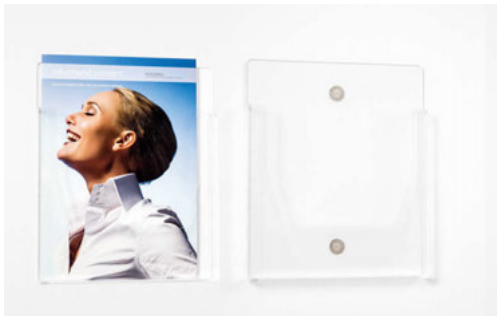

### Magnethalter

Kann man direkt auf das Display anbringen.

Format / Preis

9.5 x 1.1 x 5 cm (Visitenkarten) CHF 9.45\*

16.5 x 1.5 x 20.5 cm (A5) CHF 13.85\*

23 x 1.8 x 29.5 cm (A4) CHF 17.35\*

\*exkl. MwSt.